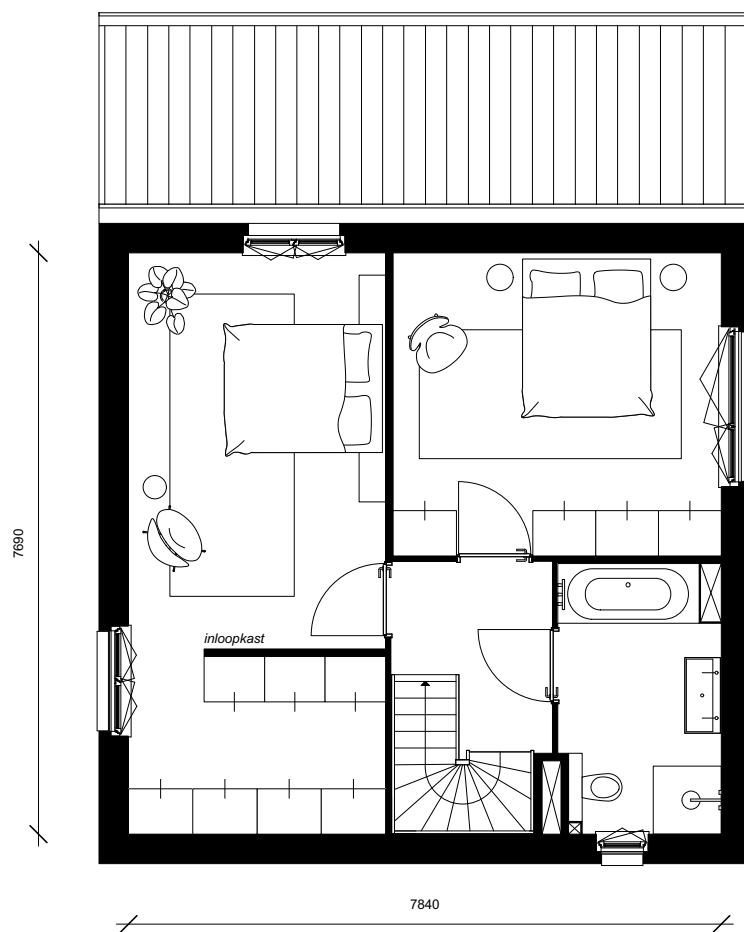

FRUITMEESTER

Type D - Vrijstaand - bnr 19
begane grond

Maatvoering is indicatief en kan aan geringe afwijkingen onderhevig zijn

FRUITMEESTER

Type D - Vrijstaand - bnr 19
verdieping 1

Maatvoering is indicatief en kan aan geringe afwijkingen onderhevig zijn

FRUITMEESTER

Type D - Vrijstaand - bnr 19
verdieping 2

Maatvoering is indicatief en kan aan geringe afwijkingen onderhevig zijn