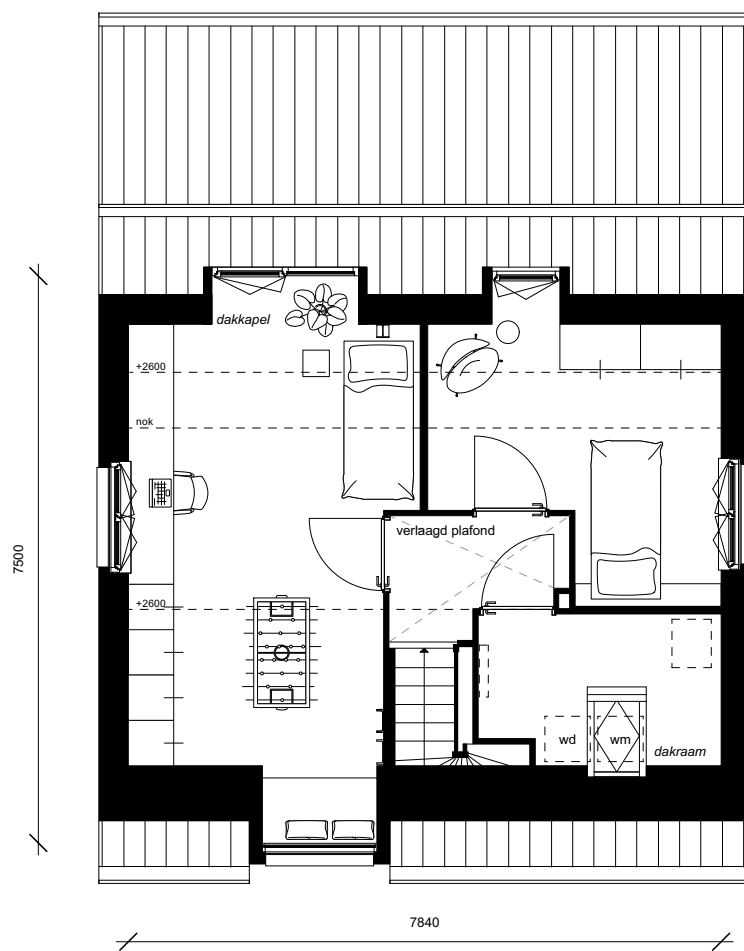

FRUITMEESTER

Type D - Vrijstaand - bnr 19
begane grond

Maatvoering is indicatief en kan aan geringe afwijkingen onderhevig zijn

FRUITMEESTER

Type D - Vrijstaand - bnr 19
verdieping 1

Maatvoering is indicatief en kan aan geringe afwijkingen onderhevig zijn

FRUITMEESTER

Type D - Vrijstaand - bnr 19
verdieping 2

Maatvoering is indicatief en kan aan geringe afwijkingen onderhevig zijn