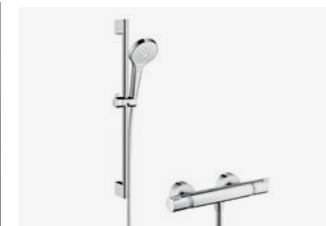

Hansgrohe

Afvoerplug PushOpen

Productnr.: 50105000

- Kleur: Chroom

Huppe Design

Vrijstaande douchewand

Productnr.: 8P1106087321

- Zilvermat/helder glas
- Afmeting: 90x200 cm

Hansgrohe

Douchecombinatie

Productnr.: 27013400

- Serie: Croma Select S Vario
- Ecostat comfort douchemengkraan
- Croma glijstang 65cm
- Kleur: chroom/wit

Easydrain

Draingoot

Productnr.: EDM1700 & EDF700

- RVS rooster
- Maat: 70x10cm