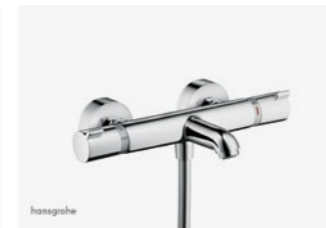

- Serie: Architectura
- Incl. badpoten en afvoer
- Maat: 80x180cm
- Kleur: wit

Hansgrohe

Handdouche

Productnr.: 26420400

- Serie: Croma Select S
- 1 jet handdouche
- Porter S wandhouder
- Doucheslang 125cm
- Kleur: wit/chroom