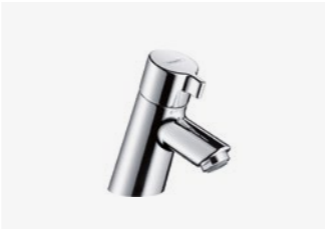

Sphinx Main

Productnr.: KU99141

- Dark Grey 60x60cm

SANITAIR

Villeroy & Boch

Close Combinatie

Productnr.: 5684HR01

- Serie: Architectura DF combi-pack
- Open spoelrand (DirectFlush)
- Closetzitting met QuickRelease en Softclosing
- Kleur: wit

Hansgrohe

Fontein kraan

Productnr.: 13132000

- Serie: S 40
- Kleur: chroom

Villeroy & Boch

More to See spiegel

Productnr.: A3101000

- Met verdekt ophangstelsysteem
- Maat: 100x75x2cm