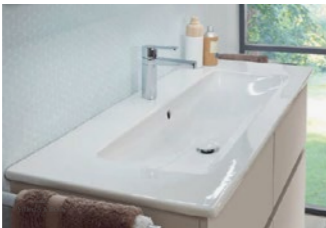

Hansgrohe

Fontein kraan

Productnr.: 13132000

- Serie: S 40
- Kleur: chroom

Villeroy & Boch

More to See spiegel

Productnr.: A3101000

- Met verdekt ophangstelsysteem
- Maat: 100x75x2cm