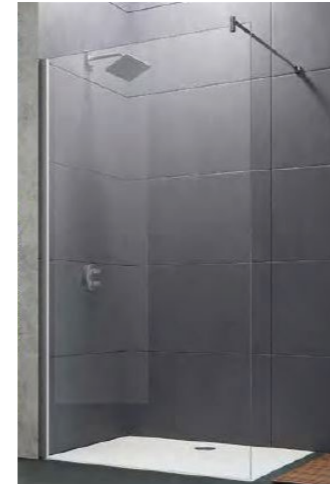

Huppe Design

Vrijstaande douchewand

Productnr.: 8P1106087321

- Zilvermat/helder glas
- Afmeting: 90x200 cm