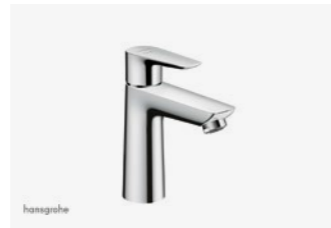

Hansgrohe

Fontein kraan

Productnr.: 13132000

- Serie: S 40
- Kleur: chroom

Villeroy & Boch

More to See spiegel

Productnr.: A3101000

- Met verdekt ophangstelsysteem
- Maat: 100x75x2cm

Villeroy & Boch

Meubelwastafel

Productnr.: 4A12AL01

- Serie: Verity Line
- Maat: 100cm
- Onderkast is optioneel

Hansgrohe

Wastafelmengkraan

Productnr.: 71714000

- Serie: Talis E 110
- Coolstart ééngreepskraan
- kleur: chroom