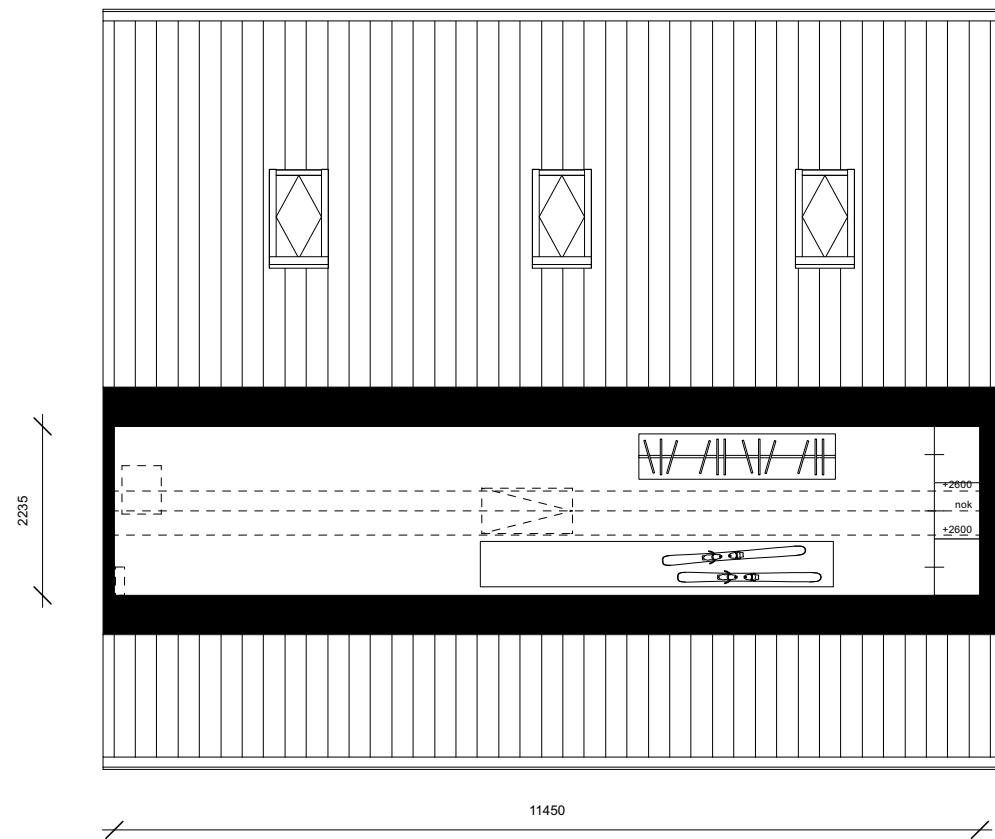

# FRUITMEESTER

**Type E - Tweekapper - bnr 16**  
begane grond

*Maatvoering is indicatief en kan aan geringe afwijkingen onderhevig zijn*

# FRUITMEESTER

**Type E - Tweekapper - bnr 16**  
verdieping 1

*Maatvoering is indicatief en kan aan geringe afwijkingen onderhevig zijn*

## FRUITMEESTER

Type E - Tweekapper - bnr 16  
verdieping 2

*Maatvoering is indicatief en kan aan geringe afwijkingen onderhevig zijn*