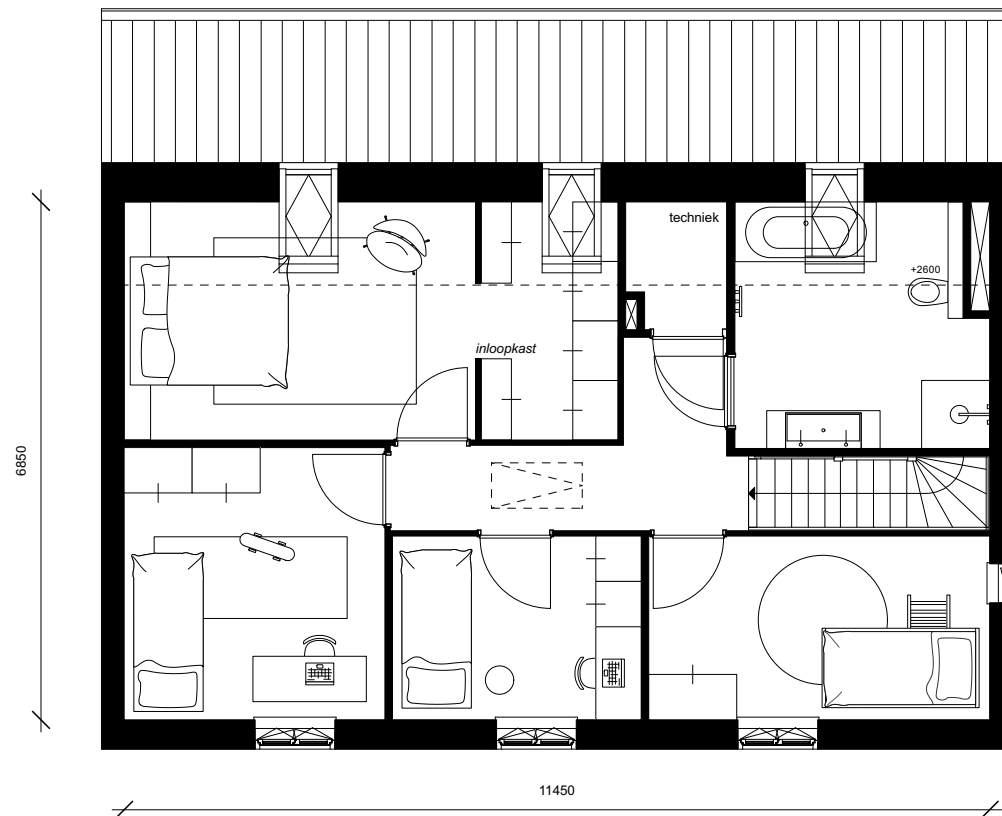

# FRUITMEESTER

**Type E - Tweekapper - bnr 16**  
begane grond

*Maatvoering is indicatief en kan aan geringe afwijkingen onderhevig zijn*

# FRUITMEESTER

**Type E - Tweekapper - bnr 16**  
verdieping 1

*Maatvoering is indicatief en kan aan geringe afwijkingen onderhevig zijn*

## FRUITMEESTER

Type E - Tweekapper - bnr 16  
verdieping 2

*Maatvoering is indicatief en kan aan geringe afwijkingen onderhevig zijn*